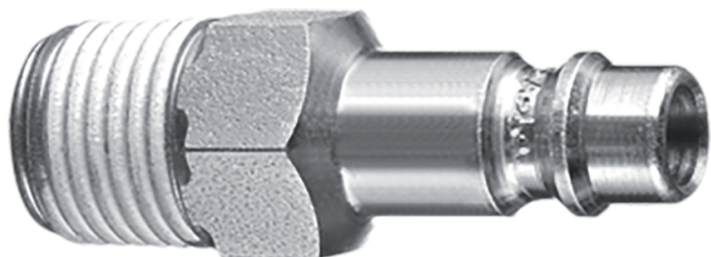

Página inicial > GARAGE > Couplings and bits > SY461M

## SY461M

Rosca adaptadora de ar macho 1" (R  
1/2", Ø 7.4 mm, EURO)

+ Perfil europeu

SY461M

BSPT male thread (inch) : R 1/2"

Passo (mm) : 7.4

Perfil : Perfil europeu

Vendido por : 1