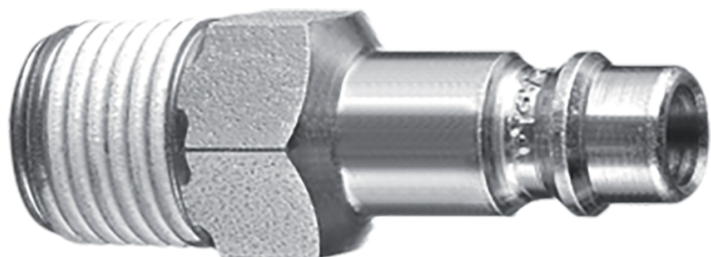

Página inicial > GARAGE > Couplings and bits > SY461M

SY461M

Rosca adaptadora de ar macho 1" (R
1/2", Ø 7.4 mm, EURO)

+ Perfil europeu

SY461M

BSPT male thread (inch) : R 1/2"

Passo (mm) : 7.4

Perfil : Perfil europeu