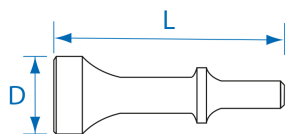

Página inicial > AIR (Ferramentas pneumáticas) > Air hammers > SC9503R

### Cinzel de cabeça plana

- + Sólida e durável: feita de cromo-molibdênio (CrMo).
- + Para encabadouros redondos de 10 mm.
- + Concebido para desmontar componentes bloqueados (enferrujados, emperrados ou presos).

SC9503R

Comprimento (mm) : 110

ø D (mm) : 25

Tipo de encabadouro : Redondo

ø do encabadouro (mm) : 10