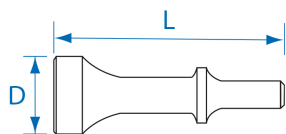

Página inicial > AIR (Ferramentas pneumáticas) > Air hammers > SC9503R

SC9503R

Cinzel de cabeça plana

- + Sólida e durável: feita de cromo-molibdênio (CrMo).
- + Para encabadouros redondos de 10 mm.
- + Concebido para desmontar componentes bloqueados (enferrujados, emperrados ou presos).

SC9503R

Comprimento (mm) : 110

Ø D (mm) : 25

Tipo de encabadouro : Redondo

Ø do encabadouro (mm) : 10