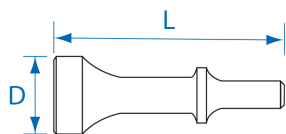

Página inicial > AIR (Ferramentas pneumáticas) > Air hammers > SC9503R

SC9503R

Cinzel de cabeça plana

- + Sólida e durável: feita de cromo-molibdênio (CrMo).
- + Para encabadouros redondos de 10 mm.
- + Concebido para desmontar componentes bloqueados (enferrujados, emperrados ou presos).

SC9503R

Comprimento (mm) : 110

ø D (mm) : 25

Tipo de encabadouro : Redondo

ø do encabadouro (mm) : 10