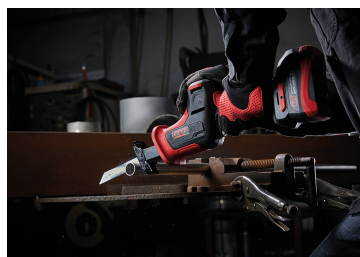

Página inicial > POWER (Ferramentas elétricas portáteis) > Serras sabre > DRS102AB

DRS102AB

Serra sabre portátil compacta elétrica, 2 baterias, 1 carregador e 1 bolsa de ferramentas em tecido

- + Motor sem escovas (Brushless)
- + Travão elétrico: paragem instantânea da lâmina para mais segurança
- + Luz de trabalho LED
- + Botão de bloqueio de segurança
- + Substituição da lâmina sem chave
- + Consumível não entregue com a ferramenta (lâminas)