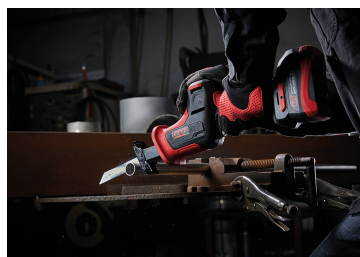

DRS102

Serra sabre portátil compacta elétrica

- + Serra sabre individual, sem carregador nem bateria
- + Bateria compatível: DB1850P (18 V, 5 Ah)
- + O motor Brushless (sem escovas) aquece menos, é mais eficiente e dura mais.
- + Travão elétrico: paragem instantânea da lâmina para mais segurança
- + LED para iluminar a área de trabalho
- + Botão de bloqueio de segurança
- + Substituição da lâmina sem chave
- + Consumível não entregue com a ferramenta (lâminas)

DRS102

Comprimento (mm) : 336

Capacidade de corte Metal (mm) : 16

Capacidade de corte - Madeira (mm) : 160

Comprimento de curso (mm) : 25

Rotações por minuto (RPM) : 3100

Peso (kg) : 1.78