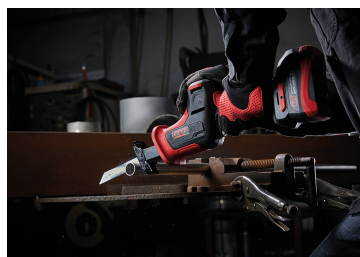

Página inicial > POWER (Ferramentas elétricas portáteis) > Serras sabre > DRS102

DRS102

Serra sabre portátil compacta elétrica

- + Serra sabre individual, sem carregador nem bateria
- + Bateria compatível: DB1850P (18 V, 5 Ah)
- + O motor Brushless (sem escovas) aquece menos, é mais eficiente e dura mais.
- + Travão elétrico: paragem instantânea da lâmina para mais segurança
- + LED para iluminar a área de trabalho
- + Botão de bloqueio de segurança
- + Substituição da lâmina sem chave
- + Consumível não entregue com a ferramenta (lâminas)

DRS102

Comprimento (mm) : 336

Capacidade de corte Metal (mm) : 16

Capacidade de corte - Madeira (mm) : 160

Comprimento de curso (mm) : 25

Rotações por minuto (RPM) : 3100

Peso (kg) : 1.78