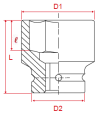

MA411M

MA411M10

Dimensão (mm) : 10

D1 (mm) : 16.7

D2 (mm) : 24.9

L (mm) : 38

l (mm) : 10

Peso (g) : 71

MA411M11

Dimensão (mm) : 11

D1 (mm) : 18

D2 (mm) : 24.9

L (mm) : 38

l (mm) : 10

Peso (g) : 72

MA411M12