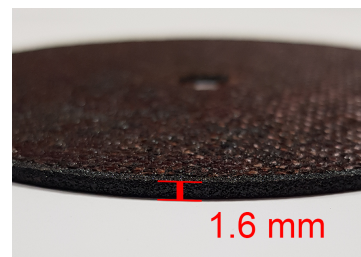

Página inicial > AIR (Ferramentas pneumáticas) > Rebarbadora angular > QB914

QB914

ø100 mm Cut-off Wheel

+ Compatível com QC234

QB914

ø base (mm) : 100

ø base (polegadas) : 4"

Furo ø (mm) : 10

Furo ø (polegadas) : 3/8"

Espessura (mm) : 1.6

Espessura (inch) : 1/16"

Peso (g) : 36