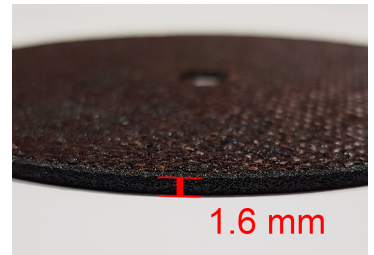

Página inicial > AIR (Ferramentas pneumáticas) > Rebarbadora angular > QB914

QB914

ø100 mm Cut-off Wheel

+ Compatível com QC234

QB914

ø base (mm) : 100

ø base (polegadas) : 4"

Furo ø (mm) : 10

Furo ø (polegadas) : 3/8"

Espessura (mm) : 1.6

Espessura (inch) : 1/16"

Peso (g) : 36