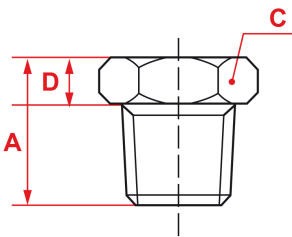

## SY32FM

Raccord réducteur à filetage mâle  
conique 3/8" vers femelle cylindrique  
1/4"

- + Laiton et laiton nickelé
- + Pression d'utilisation : 0 à 15 bar

### SY32FM

A (mm) : 17

C (mm) : 17

D (mm) : 5.5

BSPT male thread (inch) : R 3/8

BSPP female thread (inch) : G 1/4

Pressão de ar (bar) : 0 ~ 15

Vendido por : 2