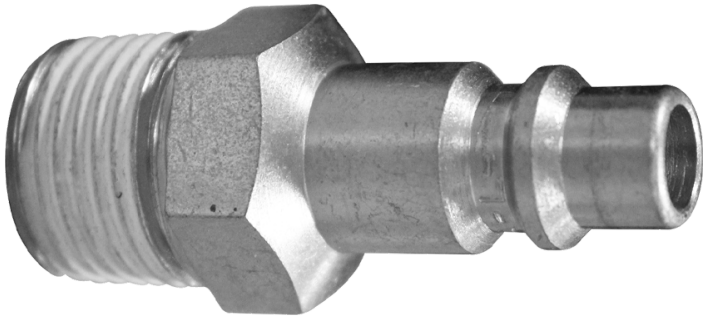

Página inicial > GARAGE > Couplings and bits > SY371M

SY371M

Rosca adaptadora de ar macho 1" (R
3/8", Ø 8 mm, ISO 6150-B)

SY371M

BSPT male thread (inch) : R 3/8"

Presión de aire máxima (bar) : 16

Passo (mm) : 8