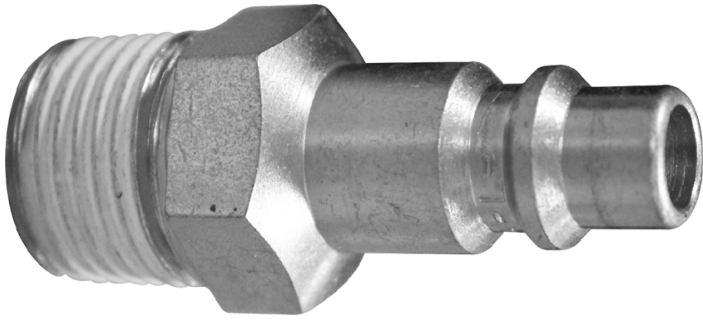

Página inicial > GARAGE > Couplings and bits > SY371M

## SY371M

Rosca adaptadora de ar macho 1" (R  
3/8", Ø 8 mm, ISO 6150-B)

---

SY371M

BSPT male thread (inch) : R 3/8"

Presión de aire máxima (bar) : 16

Passo (mm) : 8

Perfil : ISO 6150-B