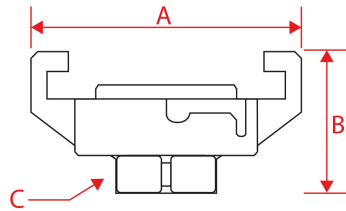

Página inicial > GARAGE > Couplings and bits > SYRP4F

SYRP4F

1/2" female express connector

+

SYRP4F

A (mm) : 57

B (mm) : 35

C (mm) : 33

BSPF female thread (inch) : G 1/2"

Temperatura de funcionamiento (°C) : -5° ~ +60°

Presión de aire máxima (bar) : 10

Peso (g) : 90