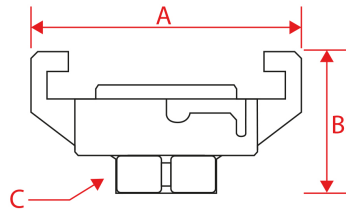

## SYRP4F

1/2" female express connector

+

### SYRP4F

A (mm) : 57

B (mm) : 35

C (mm) : 33

BSPF female thread (inch) : G 1/2"

Temperatura de funcionamiento (°C) : -5° ~ +60°

Presión de aire máxima (bar) : 10

Peso (g) : 90