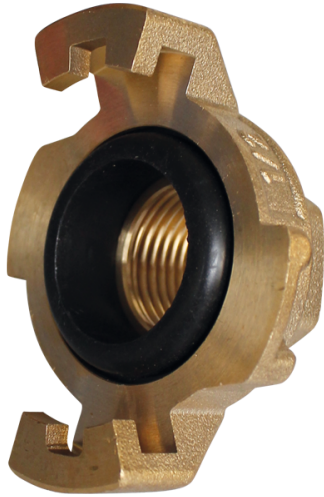

Página inicial > GARAGE > Couplings and bits > SYRP4F

SYRP4F

1/2" female express connector

+

SYRP4F

A (mm) : 57

B (mm) : 35

C (mm) : 33

BSPF female thread (inch) : G 1/2"

Temperatura de funcionamiento (°C) : -5° ~ +60°

Presión de aire máxima (bar) : 10

Peso (g) : 90