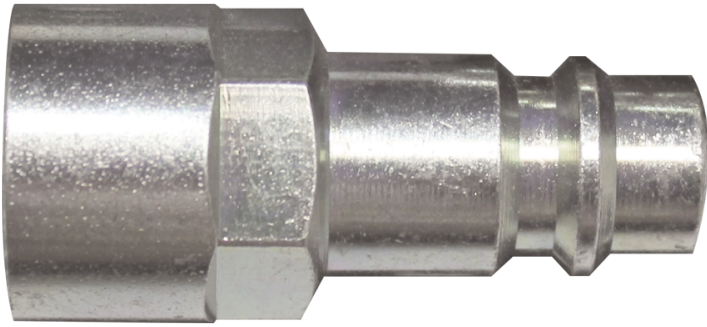

Página inicial > GARAGE > Couplings and bits > SY251F

SY251F

Rosca adaptadora de ar fêmea (G
1/4", Ø 7.4 mm, EURO)

SY251F

BSPP female thread (inch) : G 1/4"

Presión de aire máxima (bar) : 16

Passo (mm) : 7.4

Perfil : Perfil europeu

Vendido por : 2