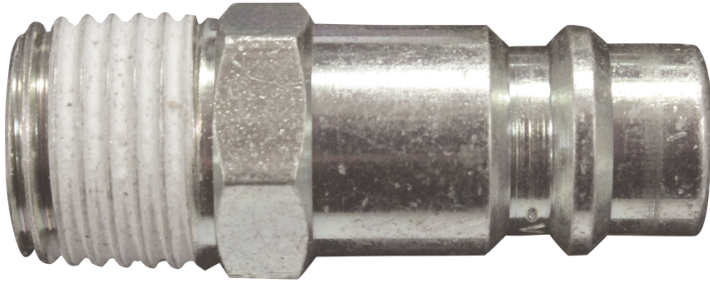

Página inicial > GARAGE > Couplings and bits > SY261M

SY261M

Rosca adaptadora de ar macho 1" (R
1/4", Ø 7.4 mm, EURO)

+
+

SY261M

BSPT male thread (inch) : R 1/4"

Presión de aire máxima (bar) : 16

Passo (mm) : 7.4

Perfil : Perfil europeu

Vendido por : 2