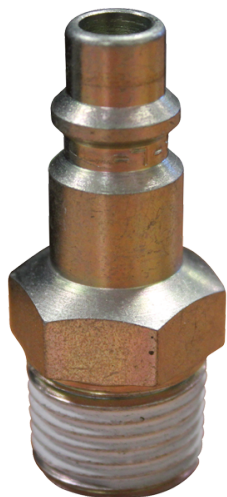

Página inicial > GARAGE > Couplings and bits > SY471M

SY471M

Rosca adaptadora de ar macho 1" (R
1/2", Ø 8 mm, ISO 6150-B)

+

SY471M

BSPT male thread (inch) : R 1/2"

Presión de aire máxima (bar) : 16

Passo (mm) : 8