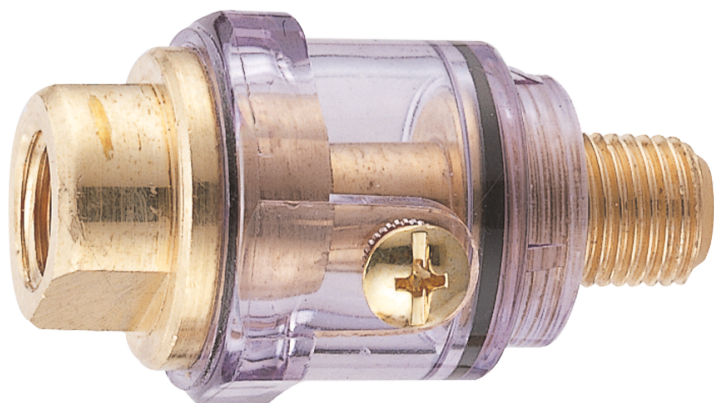

Página inicial > GARAGE > Regulador de filtro - lubrificante > SW1_A

SW1_A

Mini lubrificante

- + Capacidade de lubrificação 8cc.
- + Instalação na mangueira para fornecer uma lubrificação automática

SW12A

Capacity (cm3) : 8

Entrada de ar (inch) : 1/4"

Peso (g) : 100

SW13A

Capacity (cm3) : 8

Entrada de ar (inch) : 3/8"

Peso (g) : 130