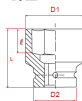

Página inicial > GARAGE > Impact socket sets > MA42006M

MA42006M

Jogo de mini chaves de caixa de impacto 1/2" - 6 peças

Peso (kg) : 0.51

- + Hex sockets
- + Mini chaves de caixa 28mm de comprimento

MA42006M

1/2"

| M7 NO. | D1 | D2 | L | W | |
|----------|----|----|----|---|-----|
| mm | mm | mm | mm | g | |
| MA401M3 | 13 | 20 | 25 | 6 | 54 |
| MA401M7 | 17 | 26 | 25 | 8 | 70 |
| MA401M9 | 19 | 28 | 25 | 9 | 80 |
| MA401M21 | 21 | 30 | 30 | 9 | 80 |
| MA401M22 | 22 | 32 | 30 | 9 | 80 |
| MA401M24 | 24 | 34 | 30 | 9 | 110 |

Series

Content

1/4"

MA401M*

13, 17, 19, 21, 22, 24 mm