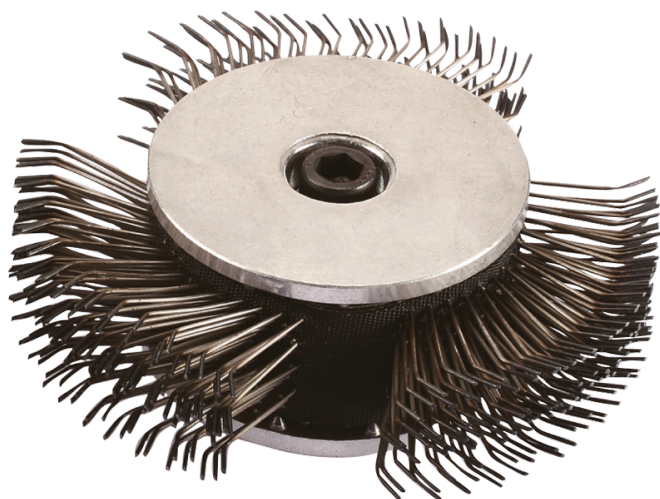

Página inicial > AUTO > Máquinas de escovas pneumáticas > QB9401

QB9401

Escova metálica

- + Escova metálica
- + Para tecidos e carpetes de veículos
- + Compatível com QB802

QB9401

ø (mm) : 100

Modelo : QB802