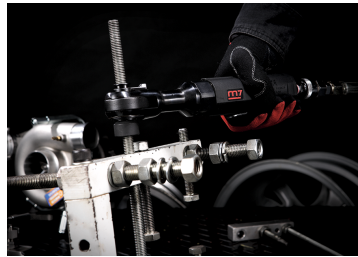

NE0413

Roquete pneumático 1/2" com acessórios - 13 peças

Peso (kg) : NE0413: 2.9

Peso (kg) : NE461: 1.20

- + Composição de espuma para uma manutenção fácil e um melhor agarramento do produtos
- + Chave de caixa hexagonal: 8, 9, 10, 12, 13, 14, 17, 19 mm
- + Extensão 75mm
- + Adaptador 1/2" e 3/8"
- + Chave de caixa e acessórios com buraco para passar uma vareta
- + Encaixe: 1/2"
- + Torque máx.: 135 Nm (100 ft.lb)
- + Comprimento: 270 mm
- + Diâmetro nominal: 14 mm (9/16")
- + Capacidade torque: 13.5-88 Nm (10-65 ft.lb)
- + Vel. Livre: 180 R.P.M
- + Consumo médio ar: 113 L/min
- + Nível sonoro: 83.0 dBA

Series

Content

SY251MD

1/4"