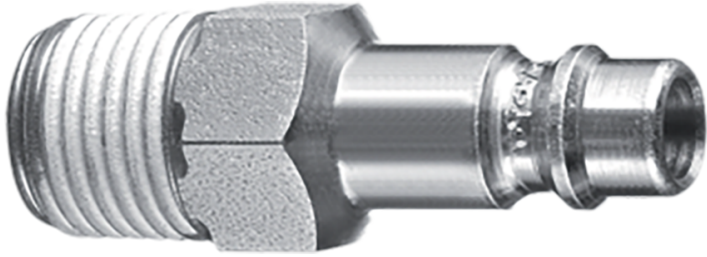

Home > GARAGE > Aansluitingen met eindstukken > SY461M

## SY461M

Opzetstuk met mannelijke  
schroefdraad (R 1/2", Ø 7.4 mm,  
EURO)

+ Europees type

SY461M

BSPT male thread (inch) : R 1/2"

Aanpassing (mm) : 7.4

Profiel : Europees profiel

Verkocht : 1