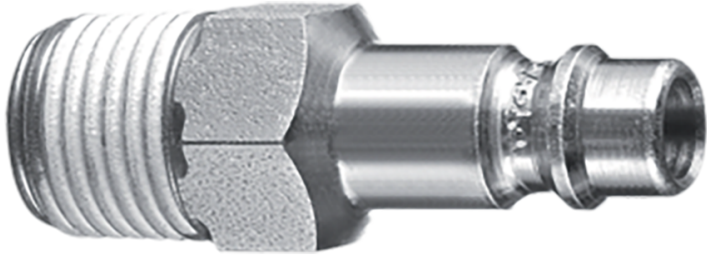

Home > GARAGE > Aansluitingen met eindstukken > SY461M

SY461M

Opzetstuk met mannelijke
schroefdraad (R 1/2", Ø 7.4 mm,
EURO)

+ Europees type

SY461M

BSPT male thread (inch) : R 1/2"

Aanpassing (mm) : 7.4

Profiel : Europees profiel