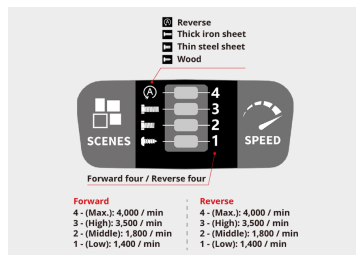

#### DS203K

Lengte (mm) : 125

Aandrijfvierkant : 1/2"

Max. losdraaikoppel (Nm) : 583

Draaikoppel (Nm) : 190 / 244 / 380 / 542

Max. moment (Nm) :

Ø boorkop (Inch) : 1/4"

Ø boorkop (mm) : 6