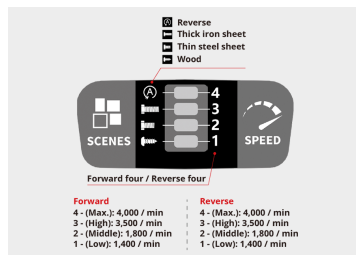

Home > POWER (Met accu) > Schroefmachines > DS203K

DS203K

Electrische slagschroevendraaier 1/4" / slagmoersleutel 1/2"

- + Schroefmachine alleen (zonder oplader en batterij).
- + Compatibele batterijen : DB1850*, DB1850P (18 V, 5 Ah).
- + Koolborstelloze motor.
- + Intelligente stopfunctie: Zodra de schroef, bout of moer wordt losgedraaid, neemt de snelheid af en stopt de rotatie na ongeveer een seconde, om te voorkomen dat deze valt.
- + 4 functies: 1. voor hout, 2. voor dunne ijzeren plaat, 3. voor dikke ijzeren plaat, 4. intelligente stopfunctie.
- + Ronde LED strips voorraan voor een betere zichtbaarheid van het werkkoppervlak.
- + Elektrische rem: directe stop wanneer de trigger wordt losgelaten.
- + 4 snelheden (rotatie met de klok mee).
- + 2 in 1: voor 1/4" bits en 1/2" slagdoppen.

DS203K

Lengte (mm) : 125

Aandrijfvierkant : 1/2"

Max. losdraaikoppel (Nm) : 540

Draaikoppel (Nm) : 190 / 244 / 380 / 542

Max. moment (Nm) :

Ø boorkop (Inch) : 1/4"

Ø boorkop (mm) : 6

Schroefmaat (mm) : M5-M12

Gewicht (kg) : 1