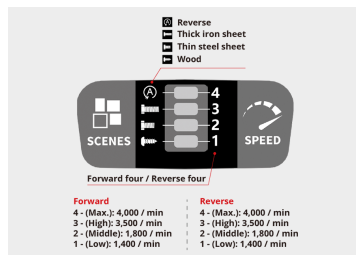

Home > POWER (Met accu) > Schroefmachines > DS203K

DS203K

Electrische slagschroevendraaier 1/4" / slagmoersleutel 1/2"

- + Schroefmachine alleen (zonder oplader en batterij).
- + Compatibele batterijen : DB1850*, DB1850P (18 V, 5 Ah).
- + Koolborstelloze motor.
- + Intelligente stopfunctie: Zodra de schroef, bout of moer wordt losgedraaid, neemt de snelheid af en stopt de rotatie na ongeveer een seconde, om te voorkomen dat deze valt.
- + 4 functies: 1. voor hout, 2. voor dunne ijzeren plaat, 3. voor dikke ijzeren plaat, 4. intelligente stopfunctie.
- + Ronde LED strips voorraan voor een betere zichtbaarheid van het werkoppervlak.
- + Elektrische rem: directe stop wanneer de trigger wordt losgelaten.
- + 4 snelheden (rotatie met de klok mee).
- + 2 in 1: voor 1/4" bits en 1/2" slagdoppen.

DS203K

Lengte (mm) : 125

Aandrijfvierkant : 1/2"

Max. losdraaikoppel (Nm) : 540

Draaikoppel (Nm) : 190 / 244 / 380 / 542

Max. moment (Nm) :

Ø boorkop (Inch) : 1/4"

Ø boorkop (mm) : 6

Schroefmaat (mm) : M5-M12

Gewicht (kg) : 1