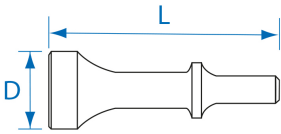

Home > AIR (pneumatisch gereedschap) > Bikhamers > SC9503R

SC9503R

Beitel met platte kop

- + Sterk en duurzaam, gefabriceerd in Chrome-Molybdeen.
- + Voor 10mm ronde schachten.
- + Ontworpen voor het demonteren van geblokkeerde (verroeste, vastzittende of gekrompen) componenten.

SC9503R

Lengte (mm) : 110

ø D (mm) : 25

Soort beslag : Ronde

ø Schacht (mm) : 10