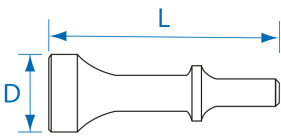

Home > AIR (pneumatisch gereedschap) > Bikhamers > SC9503R

SC9503R

Beitel met platte kop

- + Sterk en duurzaam, gefabriceerd in Chrome-Molybdeen.
- + Voor 10mm ronde schachten.
- + Ontworpen voor het demonteren van geblokkeerde (verroeste, vastzittende of gekrompen) componenten.

SC9503R

Lengte (mm) : 110

ø D (mm) : 25

Soort beslag : Ronde

ø Schacht (mm) : 10