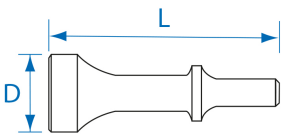

### Beitel met platte kop

- + Sterk en duurzaam, gefabriceerd in Chrome-Molybdeen.
- + Voor 10mm ronde schachten.
- + Ontworpen voor het demonteren van geblokkeerde (verroeste, vastzittende of gekrompen) componenten.

SC9503R

Lengte (mm) : 110

ø D (mm) : 25

Soort beslag : Ronde

ø Schacht (mm) : 10