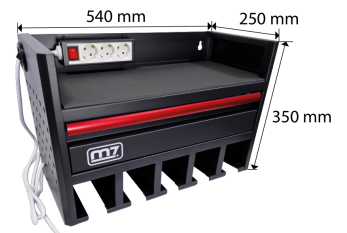

Home > GARAGE > Werkplaatsmeubels > M7S9509

M7S9509

Opslagrek met stekkerdoos voor elektrische gereedschappen

- + Ontworpen om elektrische gereedschappen en hun accessoires te bewaren, terwijl de batterijen geladen worden.
- + Kan ook gebruikt worden om pneumatisch toestellen te bewaren.
- + Heeft 5 hangbeugels om elektrische gereedschappen te bewaren.
- + Stekkerdoos met 3 stopcontacten van 250v , 1,5 meter kabel en een schakelaar.
- + Ideaal om de batterijen van uw elektrische gereedschappen op te laden, uw telefoon opladen, en andere draadloze gereedschappen op te laden,...
- + Ladegeleiders met kogellagers.
- + Aluminium handvaten.
- + Geperforeerde wand aan beide kanten.
- + Compatibel haken (niet inbegrepen): 87502050, 87502051, 87502054, 87502058, 87502061, 87502064, 87502068.
- + Simpele en snelle installatie.
- + Montagekit inbegrepen (4 pluggen en 4 schroeven).
- + Bovenaan een 5mm schuimrubbermat.
- + In de lade een 2mm schuimrubbermat.

*Tools not included.

*Tools and hooks not included

INCLUDED

M7S9509

Afmetingen L x B x H (mm) : 540 x 350 x 250

Afmetingen lade (mm) : 450 x 225 x 95

Kabellänge (m) : 1.5

Gewicht (kg) : 9.9