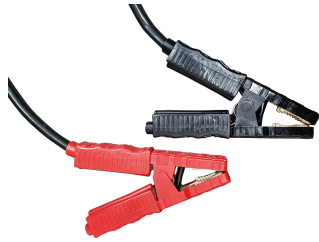

Home > BOOST > Startboosters > ST6400

### Startbooster 12/24 V (6400/3200 PA)

CE, RoHS

- + AGM batterijen met zuiver lood, voor de beste prestatie
- + Ontworpen voor professionele interventies en reparaties
- + Om vrachtwagens, landbouwmachines, machines voor openbare werken te starten, die een zeer hoog startvermogen vereisen in het geval van een batterijstoring
- + Digitale voltmeter die het laadniveau van de booster aangeeft
- + Bescherming tegen spanningspieken
- + Grote geïsoleerde tangen, gemaakt van messing, duurzaam en resistent
- + ABS-behuizing, lichtgewicht en slagvast
- + Alarm met omgekeerde polariteit
- + Geïntegreerde zekering
- + 12 V / 24 V / UIT-schakelaar
- + 1 zelfregulerende automatische oplader meegeleverd

#### ST6400

Afmeting (mm) : 360 x 160 x 420

Spanning DC (V) : 12 / 24

Start Ampère CA (A) : 2540 / 1270

Piek Ampère PA (A) : 6400 / 3200

Lengte startkabels (cm) : 182

Kabel sectie (mm<sup>2</sup>) : 50

Lengte van de klemmen (mm) : 150

Aantal accu's : 2

Batterij capaciteit (Ah) : 2x 33 Ah

Zekering op positieve klem (A) : 500

Gewicht (kg) : 39