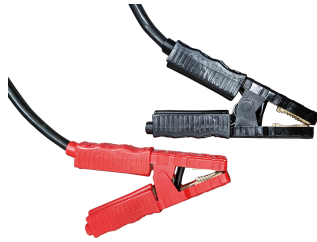

Home > BOOST > Startboosters > ST6400

ST6400

Startbooster 12/24 V (6400/3200 PA)

CE, RoHS

- + AGM batterijen met zuiver lood, voor de beste prestatie
- + Ontworpen voor professionele interventies en reparaties
- + Om vrachtwagens, landbouwmachines, machines voor openbare werken te starten, die een zeer hoog startvermogen vereisen in het geval van een batterijstoring
- + Digitale voltmeter die het laadniveau van de booster aangeeft
- + Bescherming tegen spanningspieken
- + Grote geïsoleerde tangen, gemaakt van messing, duurzaam en resistent
- + ABS-behuizing, lichtgewicht en slagvast
- + Alarm met omgekeerde polariteit
- + Geïntegreerde zekering
- + 12 V / 24 V / UIT-schakelaar
- + 1 zelfregulerende automatische oplader meegeleverd

ST6400

Afmeting (mm) : 360 x 160 x 420

Spanning DC (V) : 12 / 24

Start Ampère CA (A) : 2540 / 1270

Piek Ampère PA (A) : 6400 / 3200

Lengte startkabels (cm) : 182

Kabel sectie (mm²) : 50

Lengte van de klemmen (mm) : 150

Aantal accu's : 2

Batterij capaciteit (Ah) : 2x 33 Ah

Zekering op positieve klem (A) : 500

Gewicht (kg) : 39