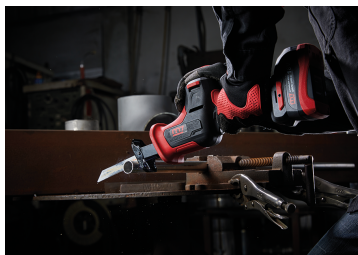

Home > POWER (Met accu) > Reciprozaagmachine > DRS102AB

DRS102AB

Compacte reciproczaagmachine op
batterij Compacte 2 batterijen, 1
oplader en 1 Stoffen
gereedschapskist

- + Koolborstelloze motor (Brushless)
- + Elektrische rem: stopt de zaag onmiddellijk voor extra veiligheid
- + Led-werklamp met voor- en nagloeien
- + Beveiligingsvergrendelknop
- + Gereedschapsloze meswissel
- + Verbruiksartikelen niet meegeleverd (messen)