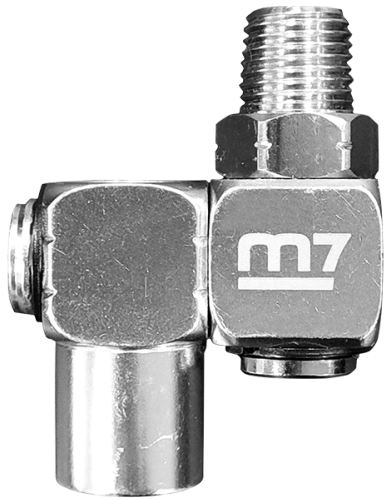

Home > GARAGE > Aansluitingen met eindstukken > SY2011M

SY2011M

Gelede connector (R 1/4")

+ Omwenteling tot 360°

SY2011M

BSPT male thread (inch) : R 1/4"