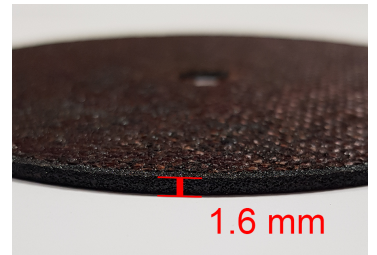

Home > AIR (pneumatisch gereedschap) > Slijpschijven/hoeklijpers > QB914

## QB914

Doorslijpschijf ø 100 mm

+ Compatibel met QC234

### QB914

ø schijf (mm) : 100

ø schijf (inch) : 4"

Boring ø (mm) : 10

Boring ø (inch) : 3/8"

Dikte (mm) : 1.6

Dikte (inch) : 1/16"

Gewicht (g) : 36