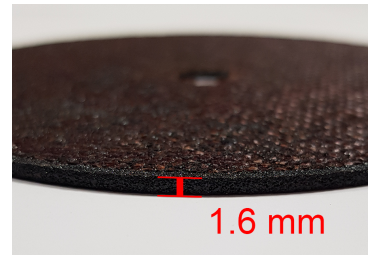

Home > AIR (pneumatisch gereedschap) > Slijpschijven/hoeklijpers > QB914

## QB914

Doorslijpschijf ø 100 mm

+ Compatibel met QC234

### QB914

ø schijf (mm) : 100

ø schijf (inch) : 4"

Boring ø (mm) : 10

Boring ø (inch) : 3/8"

Dikte (mm) : 1.6

Dikte (inch) : 1/16"

Gewicht (g) : 36