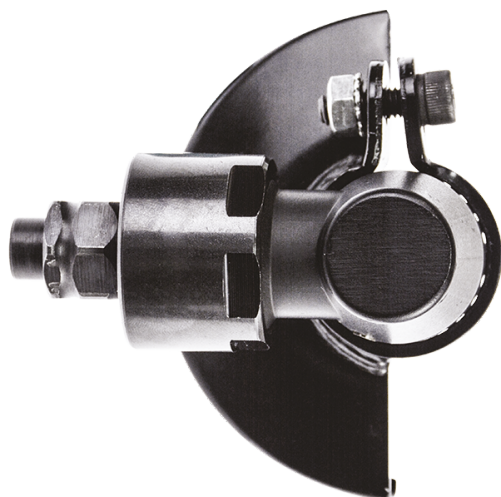

Home > AIR (pneumatisch gereedschap) > Slijpschijven/hoekslijpers > QB9903

QB9903

Slijpschijven/hoekslijper Ø 75 mm

- + Verbruiksartikelen niet meegeleverd (Doorslijpschijf ø 75 mm QB913)
- + Handvat wordt apart verkocht (NE405)

QB9903 + NE405

QB9903

Lengte (mm) : 211

L (inch) : 8-5/16"

Ø schijf (mm) : 75

Vrijloopsnelheid (omw/ minuut) : 14000

Luchtverbruik (L/min) : 141

Luchtverbruik (CFM) : 5

Motor HP : 0.5

Luchtdruk (bar) : 6,3

Luchtdruk (PSI) : 90

Luchtinlaat (inch) : 1/4"

Geluidsniveau (dBA) : 82

Trillingsniveau (m/s²) : 3,5

Gewicht (g) : 900