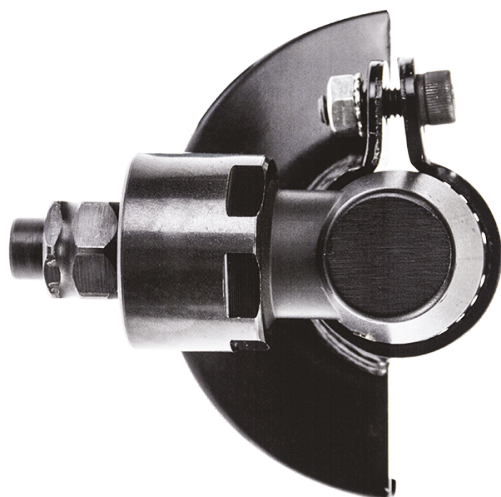

Home > AIR (pneumatisch gereedschap) > Slijpschijven/hoekslijpers > QB9903

QB9903

QB9903 + NE405

Slijpschijven/hoekslijper Ø 75 mm

- + Verbruiksartikelen niet meegeleverd (Doorslijpschijf ø 75 mm QB913)
- + Handvat wordt apart verkocht (NE405)

QB9903

Lengte (mm) : 211

L (inch) : 8-5/16"

Ø schijf (mm) : 75

Vrijloopsnelheid (omw/ minuut) : 14000

Luchtverbruik (L/min) : 141

Luchtverbruik (CFM) : 5

Motor HP : 0.5

Luchtdruk (bar) : 6,3

Luchtdruk (PSI) : 90

Luchtinlaat (inch) : 1/4"

Geluidsniveau (dBA) : 82

Trillingsniveau (m/s²) : 3,5

Gewicht (g) : 900