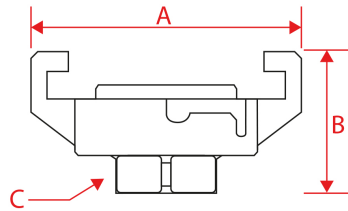

### Snelle" koppeling met vrouwelijke schroefdraad

NFE 29573

+ Materie : koper

#### SYRP4F

A (mm) : 57

B (mm) : 35

C (mm) : 33

BSPF female thread (inch) : G 1/2"

Temperatuurweerstand (°C) : -5° ~ +60°

Maximale luchtdruk (bar) : 10

Gewicht (g) : 90