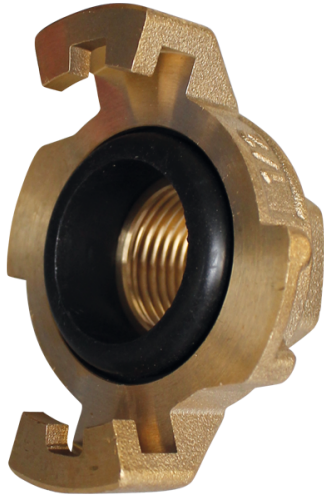

Home > GARAGE > Aansluitingen met eindstukken > SYRP4F

## SYRP4F

### Snelle" koppeling met vrouwelijke schroefdraad

NFE 29573

+ Materie : koper

#### SYRP4F

A (mm) : 57

B (mm) : 35

C (mm) : 33

BSPF female thread (inch) : G 1/2"

Temperatuurweerstand (°C) : -5° ~ +60°

Maximale luchtdruk (bar) : 10

Gewicht (g) : 90