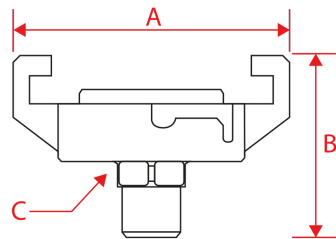

Home > GARAGE > Aansluitingen met eindstukken > SYRP4M

SYRP4M

Snelle" koppeling met mannelijke schroefdraad

NFE 29573

+ Materie : koper

SYRP4M

A (mm) : 57

B (mm) : 41

C (mm) : 24

BSPP male thread (inch) : G 1/2"

Temperatuurweerstand (°C) : -5° ~ +60°

Maximale luchtdruk (bar) : 10

Gewicht (g) : 90