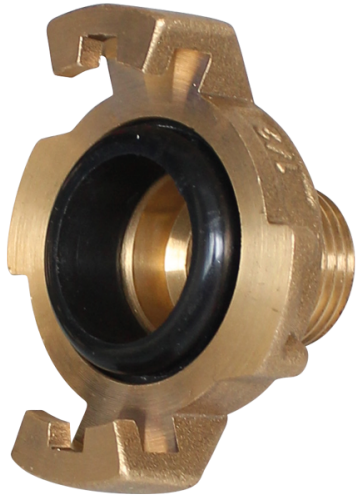

Home > GARAGE > Aansluitingen met eindstukken > SYRP4M

## SYRP4M

### Snelle" koppeling met mannelijke schroefdraad

NFE 29573

+ Materie : koper

#### SYRP4M

A (mm) : 57

B (mm) : 41

C (mm) : 24

BSPP male thread (inch) : G 1/2"

Temperatuurweerstand (°C) : -5° ~ +60°

Maximale luchtdruk (bar) : 10

Gewicht (g) : 90