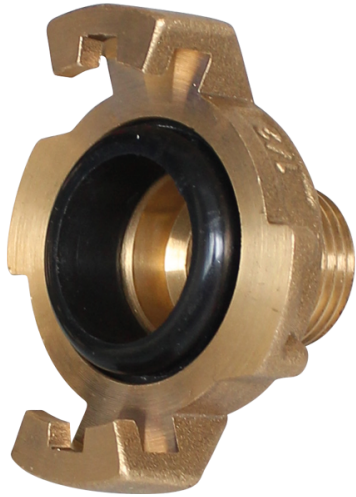

Home > GARAGE > Aansluitingen met eindstukken > SYRP4M

SYRP4M

Snelle" koppeling met mannelijke schroefdraad

NFE 29573

+ Materie : koper

SYRP4M

A (mm) : 57

B (mm) : 41

C (mm) : 24

BSPP male thread (inch) : G 1/2"

Temperatuurweerstand (°C) : -5° ~ +60°

Maximale luchtdruk (bar) : 10

Gewicht (g) : 90