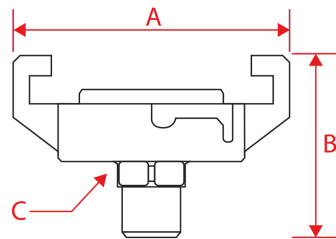

### Snelle" koppeling met mannelijke schroefdraad

NFE 29573

+ Materie : koper

#### SYRP4M

A (mm) : 57

B (mm) : 41

C (mm) : 24

BSPP male thread (inch) : G 1/2"

Temperatuurweerstand (°C) : -5° ~ +60°

Maximale luchtdruk (bar) : 10

Gewicht (g) : 90