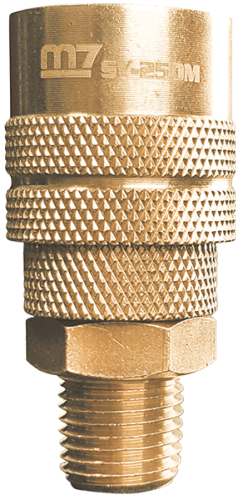

Home > GARAGE > Aansluitingen met eindstukken > SY250MD

SY250MD

Mannelijke schroefdraadkoppeling

Profiel : ISO 6150-B

SY250MD

BSPT male thread (inch) : R 1/4"

Aanpassing (mm) : 6

Voor profiel : ISO 6150-B