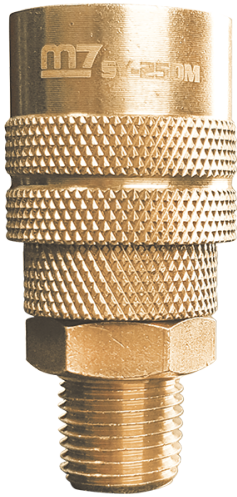

Home > GARAGE > Aansluitingen met eindstukken > SY250MD

## SY250MD

### Mannelijke schroefdraadkoppeling

Profiel : ISO 6150-B

SY250MD

BSPT male thread (inch) : R 1/4"

Aanpassing (mm) : 6

Voor profiel : ISO 6150-B

Packaging : Blister

Gewicht (kg) : 0.03