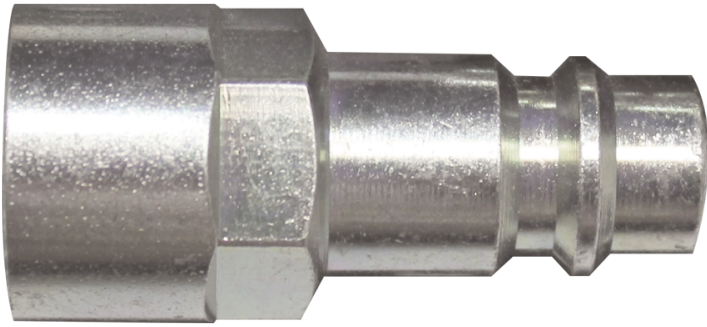

Home > GARAGE > Aansluitingen met eindstukken > SY251F

SY251F

Opzetstuk met vrouwelijke
schroefdraad (G 1/4", Ø 7.4 mm,
EURO)

SY251F

BSPP female thread (inch) : G 1/4"

Maximale luchtdruk (bar) : 16

Aanpassing (mm) : 7.4