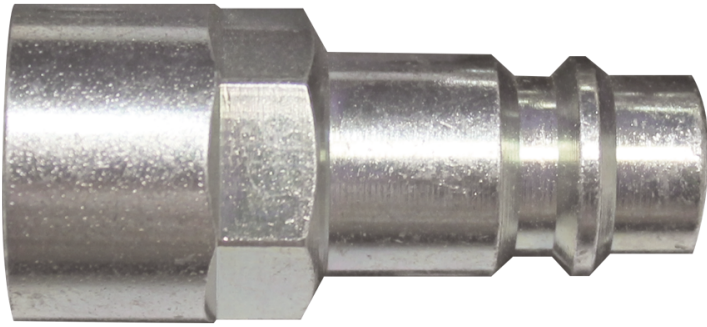

Home > GARAGE > Aansluitingen met eindstukken > SY251F

## SY251F

Opzetstuk met vrouwelijke  
schroefdraad (G 1/4", Ø 7.4 mm,  
EURO)

### SY251F

BSPP female thread (inch) : G 1/4"

Maximale luchtdruk (bar) : 16

Aanpassing (mm) : 7.4

Profiel : Europees profiel

Verkocht : 2