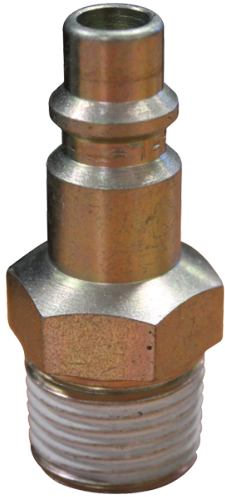

Home > GARAGE > Aansluitingen met eindstukken > SY471M

SY471M

Opzetstuk met mannelijke
schroefdraad (R 1/2", Ø 8 mm, ISO
6150-B)

+

SY471M

BSPT male thread (inch) : R 1/2"

Maximale luchtdruk (bar) : 16

Aanpassing (mm) : 8

Profiel : ISO 6150-B

Verkocht : 1