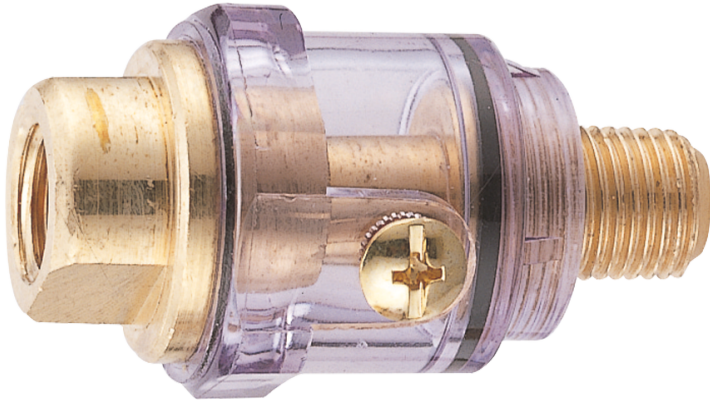

Home > GARAGE > Filters regelaars-smeeders > SW1\_A

## SW1\_A

### Smeerder

- + Max. olie-inhoud 8 cc.
- + Direct op de buis aansluiten voor een automatische smering.

#### SW12A

Capacity (cm3) : 8

Luchtinlaat (inch) : 1/4"

Gewicht (g) : 100