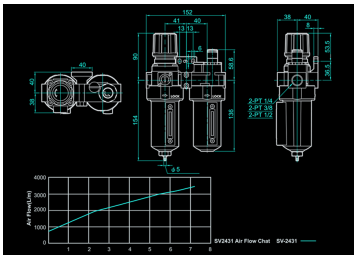

## SV2431

### Filter regelaar-smeeder

- + Drukschaal van 0,1 à 1,5 bar
- + Kan onder druk worden gevuld.
- + Verwijdert alle deeltjes tot 40 micrometer.

#### SV2431

Maximale ingangsdruk (bar) : 20

Maximale ingangsdruk (psi) : 285

Uitgang instelbare luchtdruk (bar) : 4.8 - 9.6

Uitgang instelbare luchtdruk (psi) : 70 - 140

Luchtstroom (l/min) : 3400

Schroefdraad (inlaat/uitlaat) (inch) : 1/2"

Temperature range (°C) : 5 ~ 60

Filtratie (µm) : 40

Capaciteit condensaat tank (ml) : 15

Capaciteit olietank (ml) : 80

Gewicht (g) : 1500