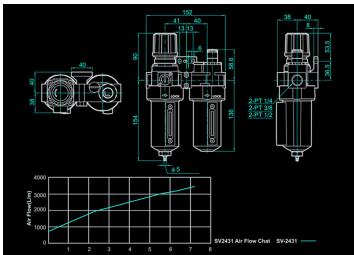

Home > GARAGE > Filters regelaars-smeeders > SV2431

SV2431

Filter regelaar-smeeder

- + Drukschaal van 0,1 à 1,5 bar
- + Kan onder druk worden gevuld.
- + Verwijdert alle deeltjes tot 40 micrometer.

SV2431

Maximale ingangsdruk (bar) : 20

Maximale ingangsdruk (psi) : 285

Uitgang instelbare luchtdruk (bar) : 4.8 - 9.6

Uitgang instelbare luchtdruk (psi) : 70 - 140

Luchtstroom (l/min) : 3400

Schroefdraad (inlaat/uitlaat) (inch) : 1/2"

Temperature range (°C) : 5 ~ 60

Filtratie (µm) : 40

Capaciteit condensaat tank (ml) : 15

Capaciteit olietank (ml) : 80

Gewicht (g) : 1500