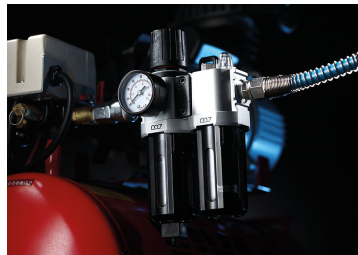

Home > GARAGE > Filters regelaars-smeeders > SV2_30

SV2_30

Filter regelaar-smeeder

- + Drukschaal van 0,05 à 0,85 bar
- + Kan onder druk worden gevuld.
- + Verwijdert alle deeltjes tot 5 micrometer.

SV2330

Maximale ingangsdruk (bar) : 15

Maximale ingangsdruk (psi) : 215

Uitgang instelbare luchtdruk (bar) : 4.8 - 9.6

Uitgang instelbare luchtdruk (psi) : 70 - 140

Luchtstroom (l/min) : 1100

Schroefdraad (inlaat/uitlaat) (inch) : 3/8"

Temperature range (°C) : 5 ~ 60

Filtratie (µm) : 5

Capaciteit condensattank (ml) : 15

Capaciteit olietank (ml) : 60

Gewicht (g) : 700