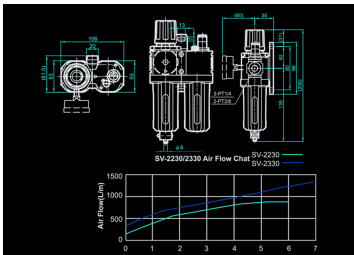

Home > GARAGE > Filters regelaars-smeeders > SV2_30

SV2_30

Filter regelaar-smeeder

- + Drukschaal van 0,05 à 0,85 bar
- + Kan onder druk worden gevuld.
- + Verwijdert alle deeltjes tot 5 micrometer.

SV2330

Maximale ingangsdruk (bar) : 15

Maximale ingangsdruk (psi) : 215

Uitgang instelbare luchtdruk (bar) : 4.8 - 9.6

Uitgang instelbare luchtdruk (psi) : 70 - 140

Luchtstroom (l/min) : 1100

Schroefdraad (inlaat/uitlaat) (inch) : 3/8"

Temperature range (°C) : 5 ~ 60

Filtratie (µm) : 5

Capaciteit condensattank (ml) : 15

Capaciteit olietank (ml) : 60

Gewicht (g) : 700