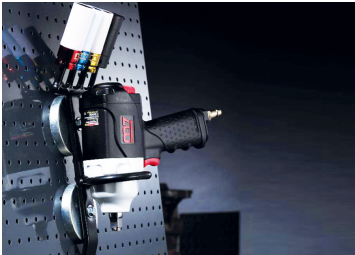

Home > GARAGE > Ondersteuningen > SH1001

### Magnetische steun voor 1/2" pneumatisch gereedschap

- + Compatibel met de slagmoersleutels 1/2" (behalve het gamma mini, dat compact is)
- + Ideaal om ruimte te creëren in een gereedschapstrolley
- + Uw slagmoersleutels en uw doppen volgen u overal