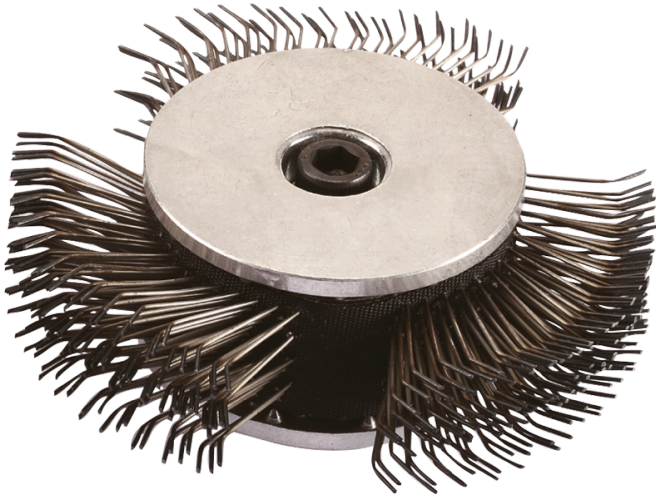

Home > AUTO > Pneumatische borstelmachines > QB9401

QB9401

Metalen borstel

- + Metalen borstel
- + Voor stoffen, tapijten en vloerkleden auto vloer
- + Geschikt voor QB802

QB9401

ø (mm) : 100

Model : QB802