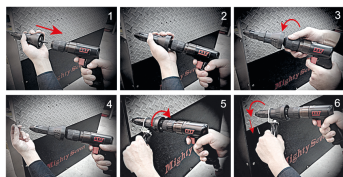

Home > AIR (pneumatisch gereedschap) > Klinkhamers > PB90_

PB90_

Adapter klinknagel insert voor schroefmachine

- + Ideaal voor plaatsen van klinknagels zonder klinkhamer
- + Geschikt voor alle schroevendraaiers of boorkoppen van 10 tot 13 mm
- + Werkt met de klok mee of tegen de klok in

PB9006

Bereik (mm) : M3 - M4 - M5 - M6

Afmetingen (Inch) : 2-11/32" x 6-25/32"

Afmetingen (mm) : 59 x 172

Minimaal vermogen (Nm) : 15

Vrijloopsnelheid (omw/ minuut) : 1000

Gewicht (g) : 280