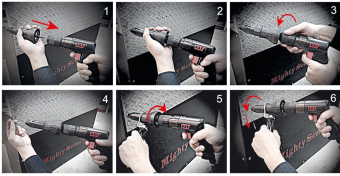

Home > AIR (pneumatisch gereedschap) > Klinkhamers > PB90_

PB90_

Adapter klinknagel insert voor schroefmachine

- + Ideaal voor plaatsen van klinknagels zonder klinkhamer
- + Geschikt voor alle schroevendraaiers of boorkoppen van 10 tot 13 mm
- + Werkt met de klok mee of tegen de klok in

PB9006

Bereik (mm) : M3 - M4 - M5 - M6

Afmetingen (Inch) : 2-11/32" x 6-25/32"

Afmetingen (mm) : 59 x 172

Minimaal vermogen (Nm) : 15

Vrijloopsnelheid (omw/ minuut) : 1000

Gewicht (g) : 280