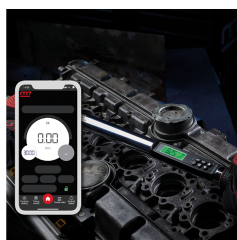

Home > GARAGE > Serraggio controllato e moltiplicatori di coppia > GBI

### Chiavi dinamometriche angolari digitali

- + Precisione: in senso orario +/- 1,5% e in senso antiorario +/- 2,5%.
- + Fornito con un certificato di calibrazione.
- + Fornito in una scatola di metallo con schiuma per la conservazione e la protezione.
- + Display LCD retroilluminato.
- + LED, vibrazioni e avvisi sonori al raggiungimento della coppia.
- + Tempo di funzionamento: 8~10 ore.
- + Batteria agli ioni di litio da 3,7V 16650 1600mAh.
- + Unità di misura della coppia: Nm, lb-in, lb-ft, Kg.cm.
- + Robusto tubo d'acciaio.
- + È possibile registrare fino a 30 serie di valori.
- + Modalità di risparmio energetico (passa alla modalità di risparmio energetico dopo 2 minuti).
- + Modalità di misura Picco e Traccia.
- + Impugnatura ergonomica in doppio materiale.
- + Tempo di ricarica: 90~120 minuti.
- + Modalità di comunicazione Bluetooth 4.2 2402~2480MHz
- + L'applicazione Bluetooth consente di trasmettere e valutare più rapidamente i valori di coppia.

GBI406060

Lunghezza (mm) : 435

Attacco quadro : 1/2"

Ingranaggio (denti) : 72

Capacità Coppia (Nm) : 6~60

Peso (g) : 1130

GBI434340

Lunghezza (mm) : 644

Lunghezza (mm) :

Attacco quadro : 1/2"

Ingranaggio (denti) : 72

Capacità Coppia (Nm) : 34~340

Peso (g) : 1430