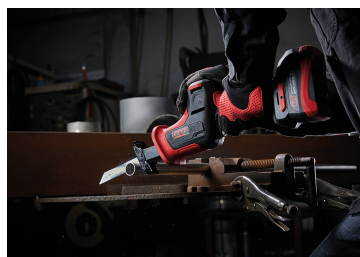

Home > POWER (Utensili a batteria) > Sega a gattuccio > DRS102AB

DRS102AB

Sega compatto a gattuccio a batteria 2 batterie, 1 caricabatterie e 1 borsone in tessuto

- + Motore senza spazzole (Brushless)
- + Freno elettrico per fermare la lama immediatamente
- + Lampadina di lavoro a LED
- + Pulsante di blocco di sicurezza
- + Cambio della lama senza chiave
- + Assortimenti non forniti con l'utensile (lama)