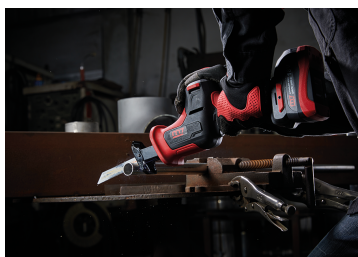

Home > POWER (Utensili a batteria) > Sega a gattuccio > DRS102AB

DRS102AB

Sega compatto a gattuccio a batteria 2 batterie, 1 caricabatterie e 1 borsone in tessuto

- + Motore senza spazzole (Brushless)
- + Freno elettrico per fermare la lama immediatamente
- + Lampadina di lavoro a LED
- + Pulsante di blocco di sicurezza
- + Cambio della lama senza chiave
- + Assortimenti non forniti con l'utensile (lama)