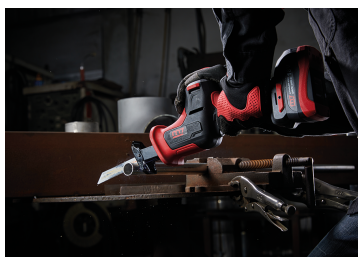

Home > POWER (Utensili a batteria) > Sega a gattuccio > DRS102

DRS102

Sega compatto a gattuccio a batteria

- + Sega a gattuccio sola (senza caricabatteria e batteria)
- + Batteria compatibile : DB1850P (18 V, 5 Ah)
- + Motore Brushless (senza spazzole), riduce il calore e quindi aumenta la longevità del motore.
- + Freno elettrico per fermare la lama immediatamente
- + LED per illuminare la zona di lavoro
- + Pulsante di blocco di sicurezza
- + Cambio della lama senza chiave
- + Assortimenti non forniti con l'utensile (lama)

DRS102

Lunghezza (mm) : 336

Capacità di taglio Metallo (mm) : 16

Capacità di taglio - Legna (mm) : 160

Lunghezza di corsa (mm) : 25

Oscillazioni /min (RPM) : 3100

Peso (kg) : 1.78