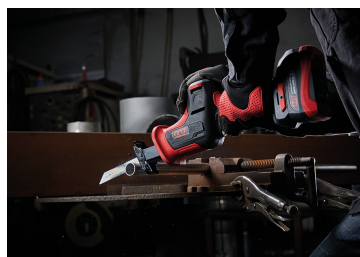

Home > POWER (Utensili a batteria) > Sega a gattuccio > DRS102

DRS102

Sega compatto a gattuccio a batteria

- + Sega a gattuccio sola (senza caricabatteria e batteria)
- + Batteria compatibile : DB1850P (18 V, 5 Ah)
- + Motore Brushless (senza spazzole), riduce il calore e quindi aumenta la longevità del motore.
- + Freno elettrico per fermare la lama immediatamente
- + LED per illuminare la zona di lavoro
- + Pulsante di blocco di sicurezza
- + Cambio della lama senza chiave
- + Assortimenti non forniti con l'utensile (lama)

DRS102

Lunghezza (mm) : 336

Capacità di taglio Metallo (mm) : 16

Capacità di taglio - Legna (mm) : 160

Lunghezza di corsa (mm) : 25

Oscillazioni /min (RPM) : 3100

Peso (kg) : 1.78