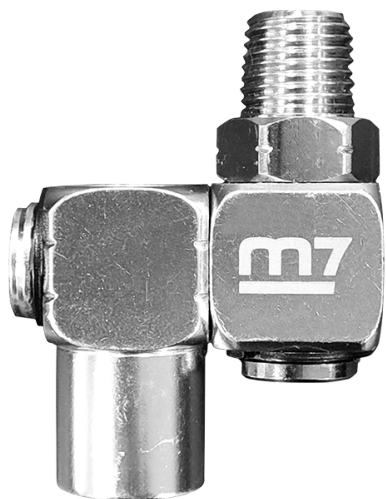

Home > GARAGE > Raccordi ed inserti > SY2011M

SY2011M

Connettore snodato (R 1/4")

+ Rotazione a 360°

SY2011M

Filettatura maschio BSPT (inch) : R 1/4"