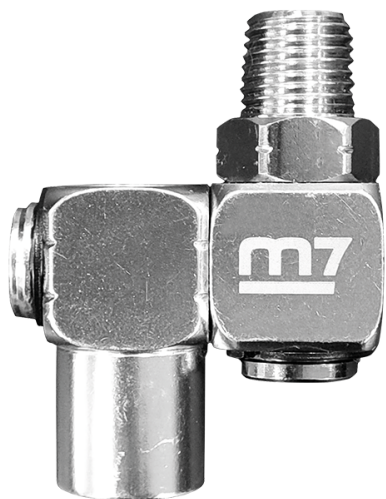

Home > GARAGE > Raccordi ed inserti > SY2011M

## SY2011M

Connettore snodato (R 1/4")

+ Rotazione a 360°

SY2011M

Filettatura maschio BSPT (inch) : R 1/4"