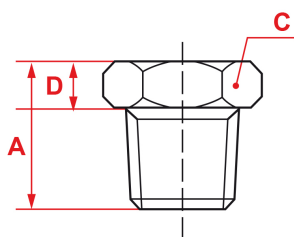

## SY32FM

Riduzione maschio conica 3/8" /  
femmina cilindrico 1/4"

- + Ottone e ottone nichelato
- + Pressione di utilizzazione :0 a 15 bar

### SY32FM

A (mm) : 17

C (mm) : 17

D (mm) : 5.5

Filettatura maschio BSPT (inch) : R 3/8

Filettatura femmina BSPP (inch) : G 1/4

Pressione aria (bar) : 0 ~ 15

Venduto da : 2