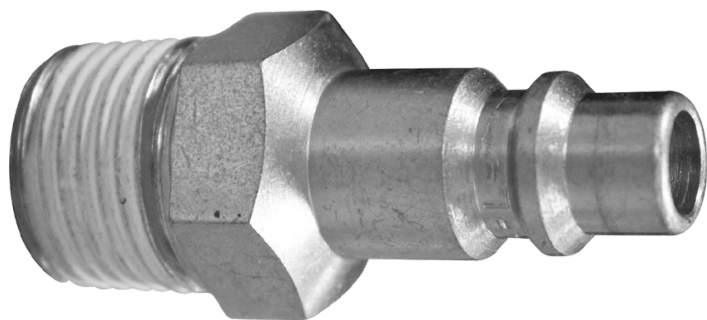

Home > GARAGE > Raccordi ed inserti > SY371M

SY371M

Inserti rapidi filettati maschio (R 3/8",
Ø 8 mm, ISO 6150-B)

SY371M

Filettatura maschio BSPT (inch) : R 3/8"

Pressione aria Max (bar) : 16

Passaggio (mm) : 8

Profilo : ISO 6150-B

Venduto da : 2