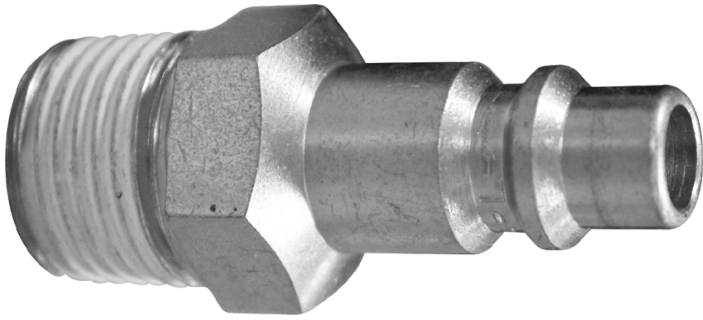

Home > GARAGE > Raccordi ed inserti > SY371M

## SY371M

Inserti rapidi filettati maschio (R 3/8",  
Ø 8 mm, ISO 6150-B)

---

SY371M

Filettatura maschio BSPT (inch) : R 3/8"

Pressione aria Max (bar) : 16

Passaggio (mm) : 8

Profilo : ISO 6150-B