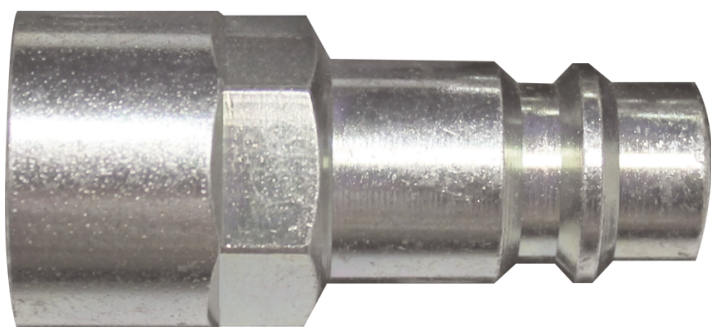

Home > GARAGE > Raccordi ed inserti > SY251F

SY251F

Inserto rapido filettato femmina (G
1/4", Ø 7.4 mm, EURO)

SY251F

Filettatura femmina BSPP (inch) : G 1/4"

Pressione aria Max (bar) : 16

Passaggio (mm) : 7.4