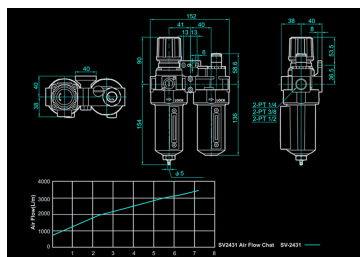

## SV2431

### Filtro regolatore-lubrificatore

- + Scala di pressione da 0,1 a 1,5 bar
- + Può essere riempito anche sotto pressione
- + Elimina tutte le particelle fino a 40 micrometri.

### SV2431

Pressione massima di ingresso (bar) : 20

Pressione massima di ingresso (psi) : 285

Pressione aria regolabile in uscita (bar) : 4.8 - 9.6

Pressione aria regolabile in uscita (psi) : 70 - 140

Flusso d'aria (l/min) : 3400

Filettature (ingresso/uscita) (pollici) : 1/2"

Temperature range (°C) : 5 ~ 60

Filtrazione (µm) : 40

Capacità serbatoio condensa (ml) : 15

Capacità serbatoio olio (ml) : 80

Peso (g) : 1500