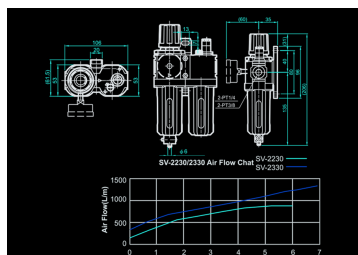

Home > GARAGE > Filtri regolatori - Lubrificatori > SV2_30

SV2_30

Filtro regolatore-lubrificatore

- + Scala di pressione da 0,05 a 0,85 bar
- + Può essere riempito anche sotto pressione
- + Elimina tutte le particelle fino a 5 micrometri.

SV2330

Pressione massima di ingresso (bar) : 15

Pressione massima di ingresso (psi) : 215

Pressione aria regolabile in uscita (bar) : 4.8 - 9.6

Pressione aria regolabile in uscita (psi) : 70 - 140

Flusso d'aria (l/min) : 1100

Filettature (ingresso/uscita) (pollici) : 3/8"

Temperature range (°C) : 5 ~ 60

Filtrazione (µm) : 5

Capacità serbatoio condensa (ml) : 15

Capacità serbatoio olio (ml) : 60

Peso (g) : 700