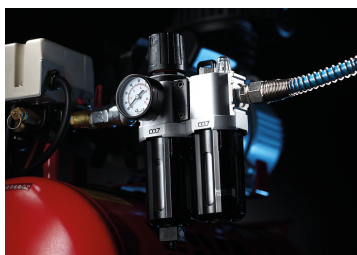

Home > GARAGE > Filtri regolatori - Lubrificatori > SV2_30

SV2_30

Filtro regolatore-lubrificatore

- + Scala di pressione da 0,05 a 0,85 bar
- + Può essere riempito anche sotto pressione
- + Elimina tutte le particelle fino a 5 micrometri.

SV2330

Pressione massima di ingresso (bar) : 15

Pressione massima di ingresso (psi) : 215

Pressione aria regolabile in uscita (bar) : 4.8 - 9.6

Pressione aria regolabile in uscita (psi) : 70 - 140

Flusso d'aria (l/min) : 1100

Filettature (ingresso/uscita) (pollici) : 3/8"

Temperature range (°C) : 5 ~ 60

Filtrazione (µm) : 5

Capacità serbatoio condensa (ml) : 15

Capacità serbatoio olio (ml) : 60

Peso (g) : 700