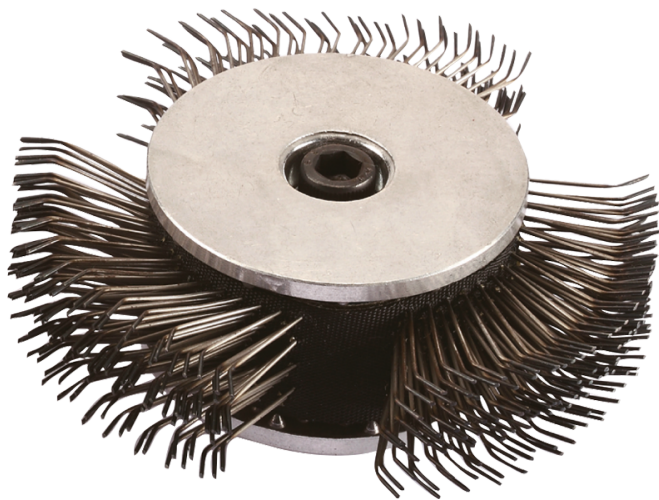

Home > AUTO > Levigatrici pneumatiche > QB9401

QB9401

Spazzola metallica

- + Spazzola metallica
- + Per i tessuti, le moquette e i tappetini a pavimento delle automobili...
- + Compatibile con QB802

QB9401

ø (mm) : 100

Modello : QB802