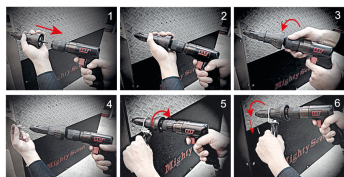

Home > AIR (Utensili pneumatici) > Rivettatrici > PB90_

PB90_

Adattatore di rivetto di inserto per avvitatore

- + Ideale per la posa di rivetti di inserto senza il vincolo di una rivettatrice
- + Adattabile su tutti gli avvitatori o perforatrici su mandrino da 10 o 13 mm
- + Funziona in senso orario e anti-orario

PB9006

Capacità (mm) : M3 - M4 - M5 - M6

Dimensioni (Inch) : 2-11/32" x 6-25/32"

Dimensioni (mm) : 59 x 172

Potenza minima (Nm) : 15

Velocità di rotazione (Giri/minuto) : 1000

Peso (g) : 280