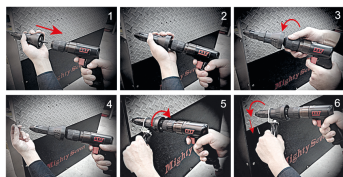

Home > AIR (Utensili pneumatici) > Rivettatrici > PB90_

PB90_

Adattatore di rivetto di inserto per avvitatore

- + Ideale per la posa di rivetti di inserto senza il vincolo di una rivettatrice
- + Adattabile su tutti gli avvitatori o perforatrici su mandrino da 10 o 13 mm
- + Funziona in senso orario e anti-orario

PB9006

Capacità (mm) : M3 - M4 - M5 - M6

Dimensioni (Inch) : 2-11/32" x 6-25/32"

Dimensioni (mm) : 59 x 172

Potenza minima (Nm) : 15

Velocità di rotazione (Giri/minuto) : 1000

Peso (g) : 280