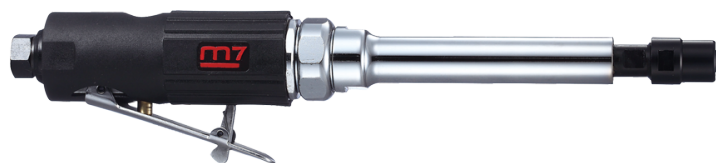

Home > AIR (Utensili pneumatici) > Smerigliatrici > QA315

### Smerigliatrice dritta

- + Con testa allungata 125mm
- + Impugnatura a isolamento termico e anti-corrosione
- + Leva di sicurezza che impedisce gli avviamenti accidentali
- + Utilizzo corrente per la lucidatura ad alta velocità, per eliminare le grandi sbavature, addolcire le saldature e per le grandi

#### QA315

Lunghezza (mm) : 280

L (inch) : 11"

Ø Pinze (mm) : 3 & 6

Velocità di rotazione (Giri/minuto) : 25000

Consumo aria (L/min) : 283

Consumo aria (CFM) : 10

Motore HP : 0.3