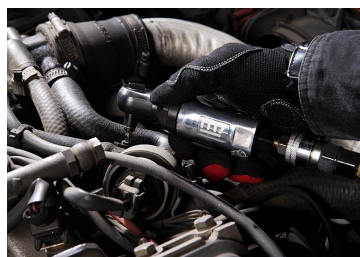

Home > AIR (Utensili pneumatici) > Cricchetti > NE251

### Cricchetto pneumatico 1/4" (30 Nm)

- + Applicazioni correnti: Riparazioni carrozzeria, piccoli motori e manutenzioni varie
- + Ideale per gli spazi ristretti
- + Testa di cricchetto con valvola direzionale, utilizzo semplice