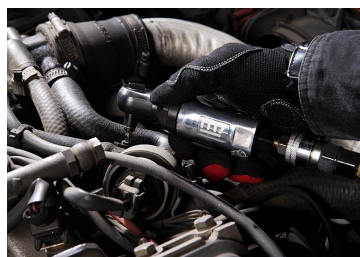

Home > AIR (Utensili pneumatici) > Cricchetti > NE251

NE251

Cricchetto pneumatico 1/4" (30 Nm)

- + Applicazioni correnti: Riparazioni carrozzeria, piccoli motori e manutenzioni varie
- + Ideale per gli spazi ristretti
- + Testa di cricchetto con valvola direzionale, utilizzo semplice

NE251

Lunghezza (mm) : 125

Attacco quadro : 1/4"

Velocità di rotazione (Giri/minuto) : 350

Coppia Max (Nm) : 30

Coppia Max (ft.lb) : 22

Consumo aria (L/min) : 84,96

Consumo aria (CFM) : 3