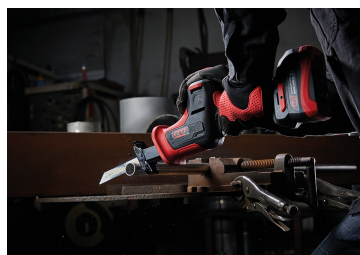

Accueil > POWER (Outils électroportatifs) > Scie sabre > DRS102AB

### Scie sabre électroportative compacte, 2 batteries, 1 chargeur et 1 caisse à outils textile

- + Moteur sans charbon (Brushless)
- + Frein électrique : arrête la lame instantanément pour plus de sécurité
- + Lampe de travail à LED
- + Bouton de verrouillage de sécurité
- + Changement de lame sans outil
- + Consommables non livrés avec l'outil (lames)